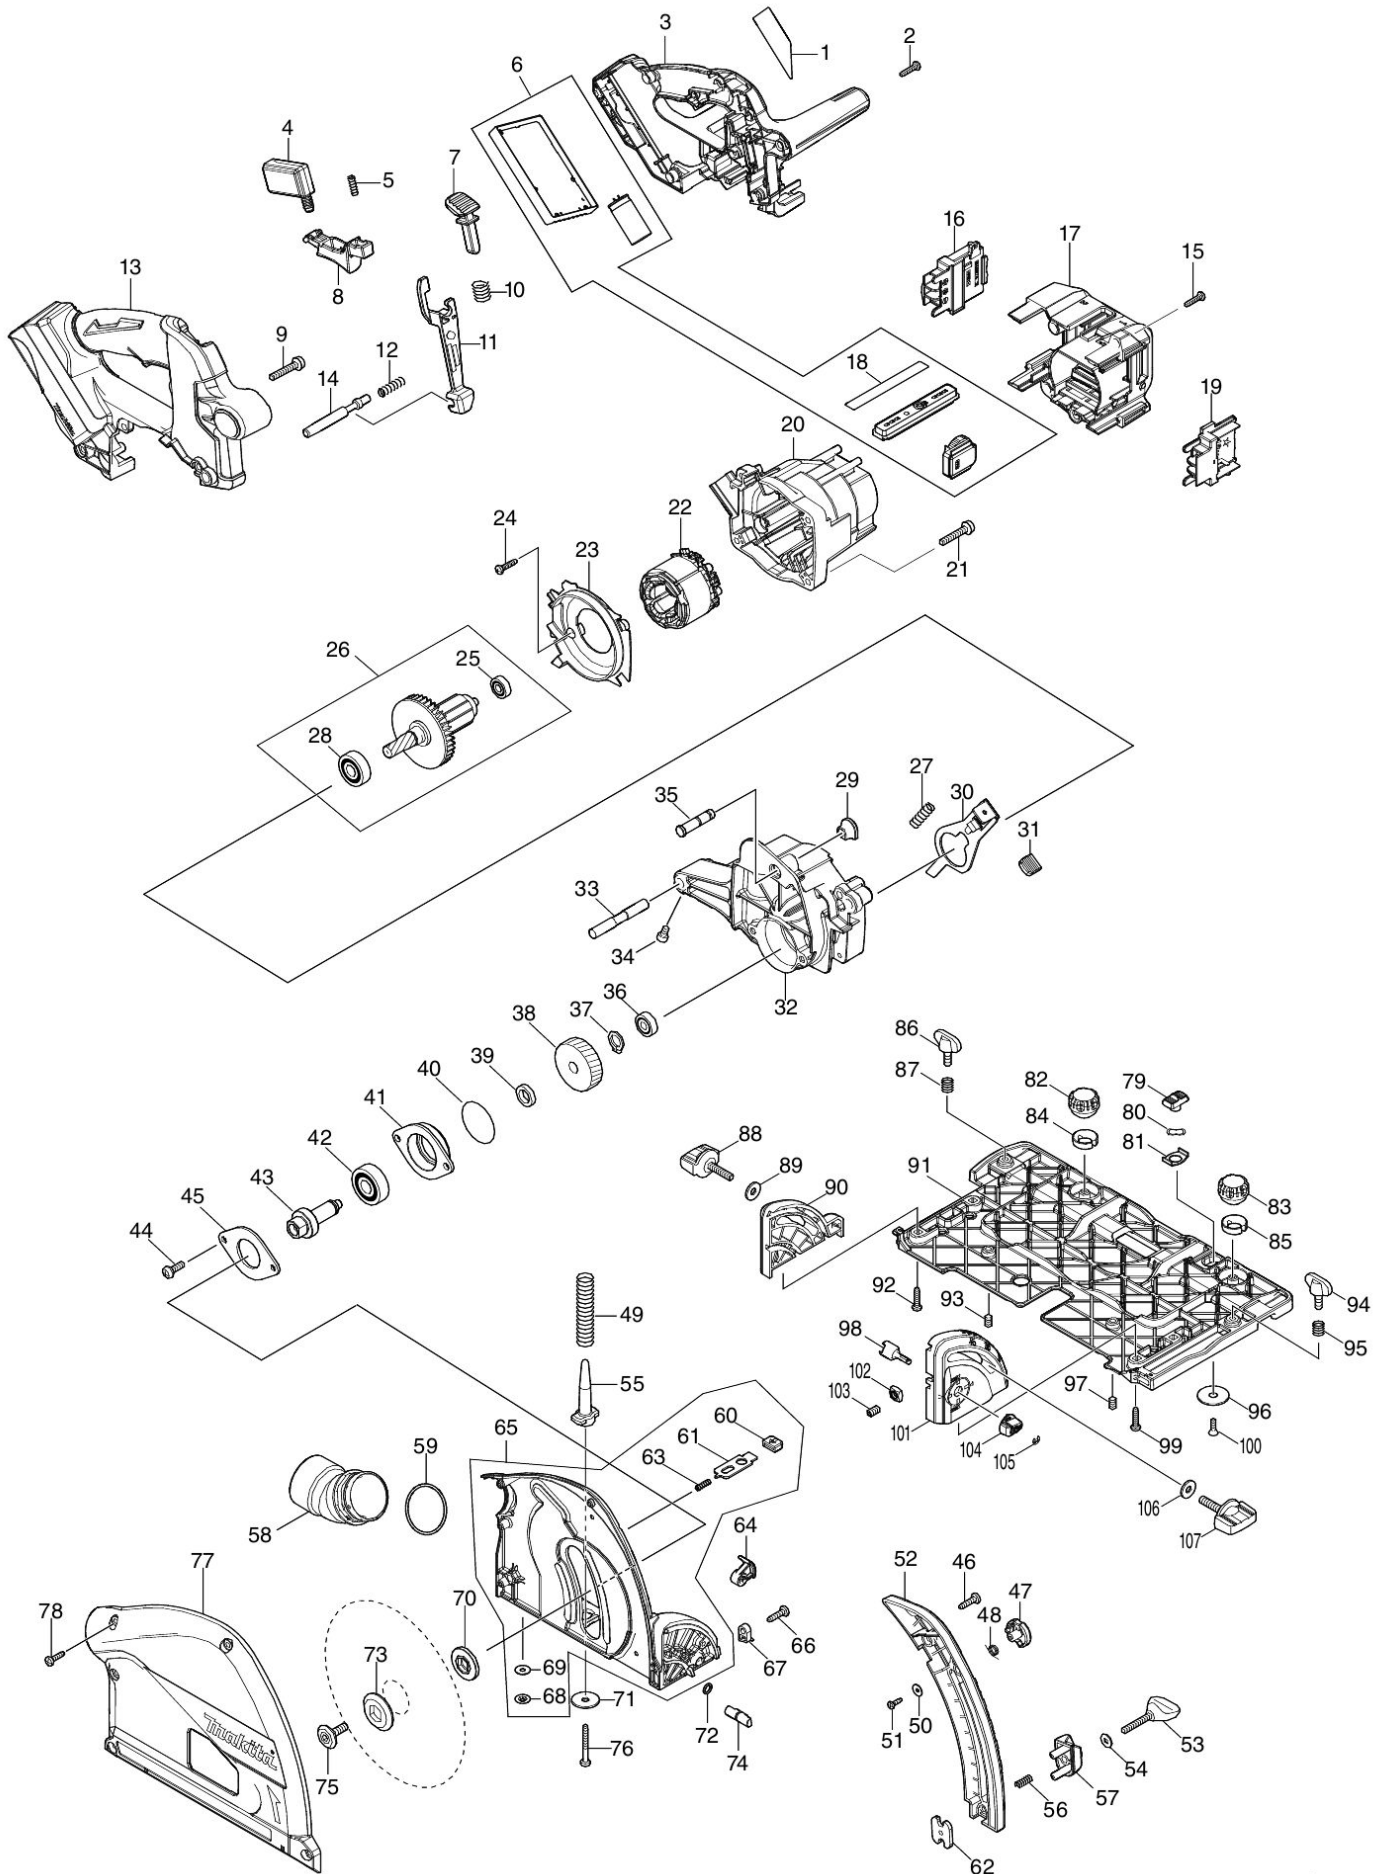

Partdrawing for DSP600Z - Invalcirkelzaag

2017/03
DSP600

Nr.	Part nr.	Name
001	853K64-7	Naamplaat Dsp600*
002	265995-6	Tapschroef 4X18 P
003	183H46-0	Handgreepdeksel Dsp600
003C10	263005-3	Rubber Pen 6 AC320H P
004	651083-9	Schakelaar C3Xa-1Pspm Dsp600
005	234173-9	Drukveer 4 Dsp600
006	135900-6	Controller Compleet Dsp600 P
006-1	136856-6	Controller compleet DSP600 A
006C10	620691-7	Sub Controller DSP600
007	419629-5	Veiligheidsknop Sp6000
008	457748-9	Schakelaarhandel Dsp600*
009	911253-5	Schroef 5X30 A
010	233089-5	Drukveer 12 Dsp600
011	457749-7	Blokkeerplaat Dsp600
012	233267-7	Drukveer 7 Sp6000
013	183H46-0	Handgreepdeksel Dsp600
013C10	263005-3	Rubber Pen 6 AC320H P
014	324709-3	Borgpen 8 Sp6000
015	265995-6	Tapschroef 4X18 P
016	643874-2	Aansluitunit Dhp483
017	183H46-0	Handgreepdeksel Dsp600
017C10	263005-3	Rubber Pen 6 AC320H P
018	813D03-7	Indicatielabel Dsp600*
019	643874-2	Aansluitunit Dhp483
020	457750-2	Motorhuis Dsp600
021	911253-5	Schroef 5X30 A
022	629275-8	Veld Dsp600 P
022-1	629B69-3	Veld DDA460 A
023	457751-0	Opvulplaat Dsp600*
024	265995-6	Tapschroef 4X18 P
025	210022-4	KOGELLAGER 626DDW
026	519448-0	Anker Dsp600
027	233084-5	Drukveer 6 5903R
028	211131-2	Kogellager 6001Dw
029	286040-4	Kap Dsp600 A
030	345742-2	Asblokkeerring Sp6000
031	286039-9	Kap LS1019L
032	144586-5	Tandwielkast Sp6000 A
032C10	263002-9	Rubber Pen 4 6413 A
033	327B66-0	Pen 8 A
034	265907-9	Inbusbout M5X10Mm Sp6000
035	324708-5	Pen 8 Sp6000
036	211021-9	Kogellager 607Llb A
037	961052-5	Borgring S-12
038	221548-1	Tandwiel 41 Dsp600*
039	257010-0	Ring 12